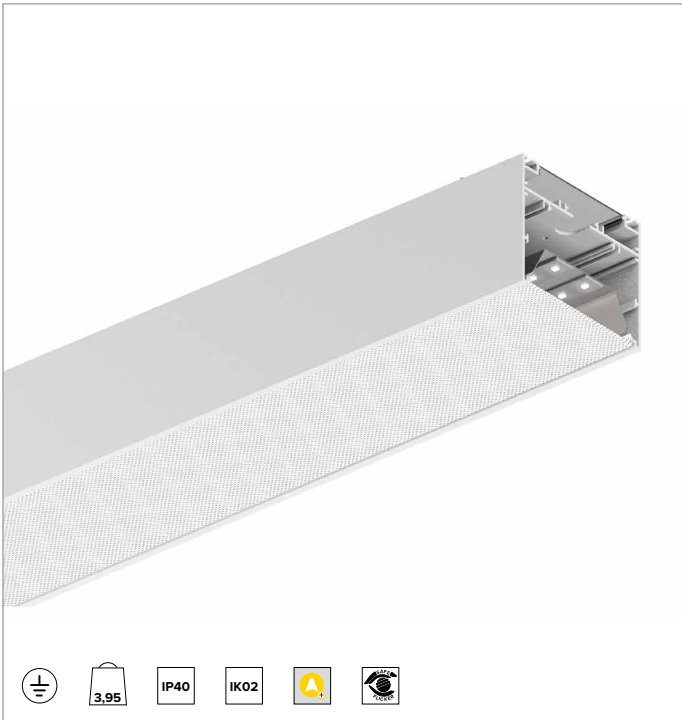

T015MZ930ELPW | LOGICO EASY System 100 - OPAL / UGR19

LED-Leuchte für Decken- oder Pendelsystemmontage. Lineare module mit Notbeleuchtung

Die fotometrischen Werte der Leuchte sind auf den folgenden Seiten aufgeführt

Farbwiedergabeindex: 90

Rf: 92

Rg: 101

Ähnliche Farbtemperatur: 3000K

Lebensdauer (L80/B10): 100000h tq +25°C

BELEUCHUNGSTECHNISCHE MERKMALE

Direkte Emission in zwei Optikvarianten: diffuses Licht - OPAL-Optik, und kontrolliertes Licht - UGR19-Optik. Diffuses Licht - OPAL Optik: optisches System aus einem Stahlreflektor mit weißer Polymerbeschichtung und opaler Diffusorabdeckung aus blendreduzierendem Polycarbonat, die aufgerollt geliefert wird und mit separater Artikelnummer erhältlich ist. Kontrolliertes Licht - UGR19-Optik: optisches System aus einem Stahlreflektor mit weißer Polymerbeschichtung und mikrop Prismatischer UGR-Diffusorabdeckung, die aufgerollt geliefert wird und mit separater Artikelnummer erhältlich ist (UGR<19 und L65<3000 cd/m² EN-12464-1).

MECHANISCHE MERKMALE

Gehäuse aus lackiertem stranggepresstem Aluminium mit 100mm Breite. Obere Abdeckung aus weißem PVC.

Farbe und Oberfläche: Weiß

Abmessungen: L=1168mm

Gewicht: 3,95Kg

Version: LINEAR

Schutzart: IP40